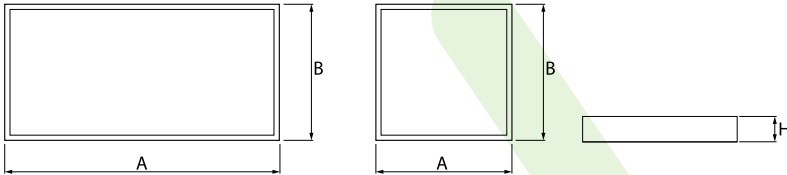

Ikony produktu:

Główne parametry:

Nazwa	Strumień LED [lm]	Moc oprawy [W]	Barwa [K]	Wymiar A x B x H [mm]
RUBIN LOOK LED P SMOOTH 7500	8084	48	4000	1140 x 368 x 56

Rysunki techniczne:

Cechy świetlne i elektryczne:

Typ źródła	LED
Zasilanie	220..240 V, 50..60 Hz
Żywotność [h]	60000
Lx/By	L80/B10
CRI	>80
SDCM	3
Temperatura otoczenia [°C]	5 ÷ 30
Dostępne zasilacze	programowalny (EDD-CF)

Cechy mechaniczne:

Materiał	blacha stalowa
Kolor	RAL 9016 (biały)
Przesłona	PLX (opalizowane PMMA)