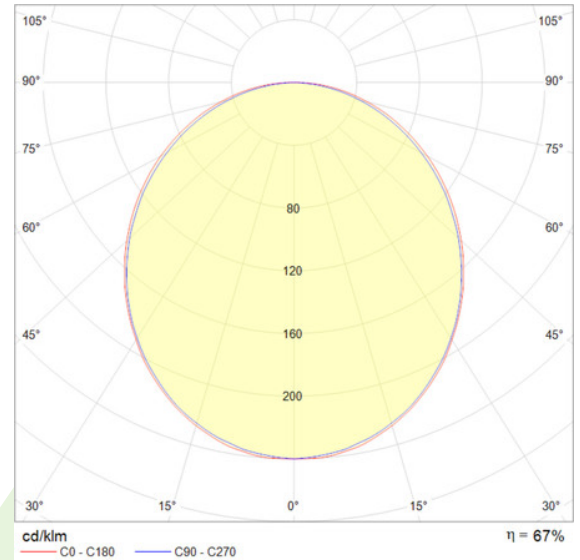

## Dane świetlne i elektryczne

Typ źródła	LED
Strumień LED [lm]	9288
Moc LED [W]	50
Strumień oprawy [lm]	6222
Moc oprawy [W]	56
Skuteczność świetlna [lm/W]	111
Temperatura barwowa [K]	4000
CRI	>80
SDCM	3
Klasa ryzyka fotobiologicznego	RG0
Klasa ochrony	I
Stopień szczelności	IP44
Zasilanie	220..240 V, 50..60 Hz
Żywotność LED [h]	100000 (1) / 147000 (2)
Lx/By	L80/B10 (1) / L70/B50 (2)
Temperatura otoczenia [° C]	5 ÷ 30
Zasilacz elektroniczny	standard (E)

## Dane mechaniczne

Montaż	nastropowy i na zwieszakach
Materiał	aluminium
Kolor	anodyzowane aluminium
Przesłona	PLX (opalizowane PMMA)
Odporność mechaniczna	IK04
Waga [kg]	4,52
Wymiary A x B x H [mm]	2252 x 63 x 74

## Fotometria